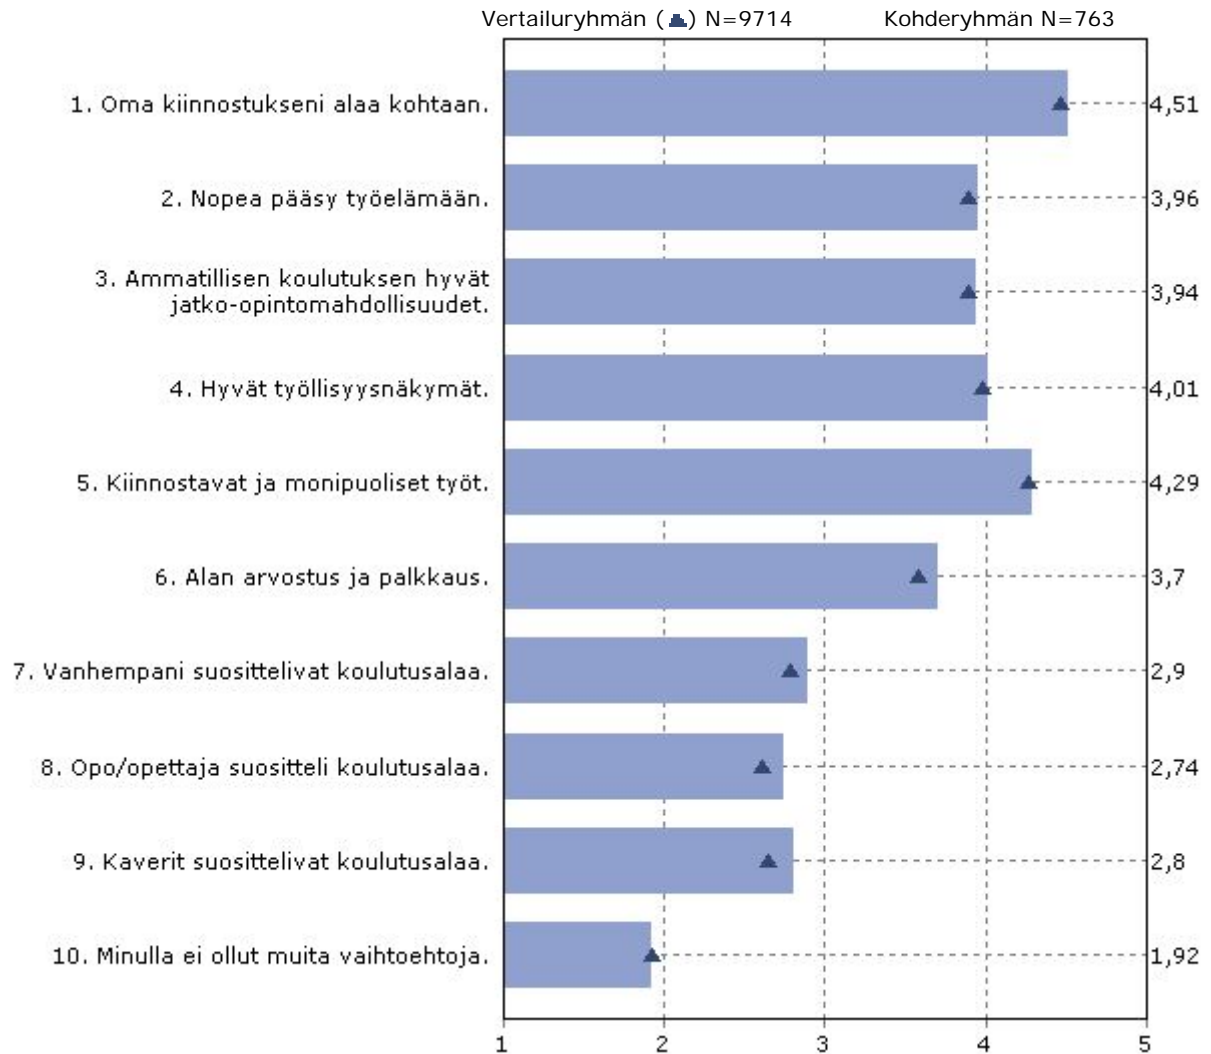

Koonti, kaikki koulutusalat, N=768, vastausprosentti keskimäärin 83%

Arviointilomake: Opintojen aloitus

Vertailuryhmä: Kaikki koulutusalat - kaikki oppilaitokset

Koulutusalan valintaa kuvailevat väittämät

1=Täysin eri mieltä 4=Melko samaa mieltä
 2=Melko eri mieltä 5=Täysin samaa mieltä
 3=Ei samaa eikä eri mieltä

Oppilaitoksen valintaa kuvailevat väittämät

Opiskelun aloittamista kuvaavat väittämät

Opetusta ja opettajia koskevat väittämät