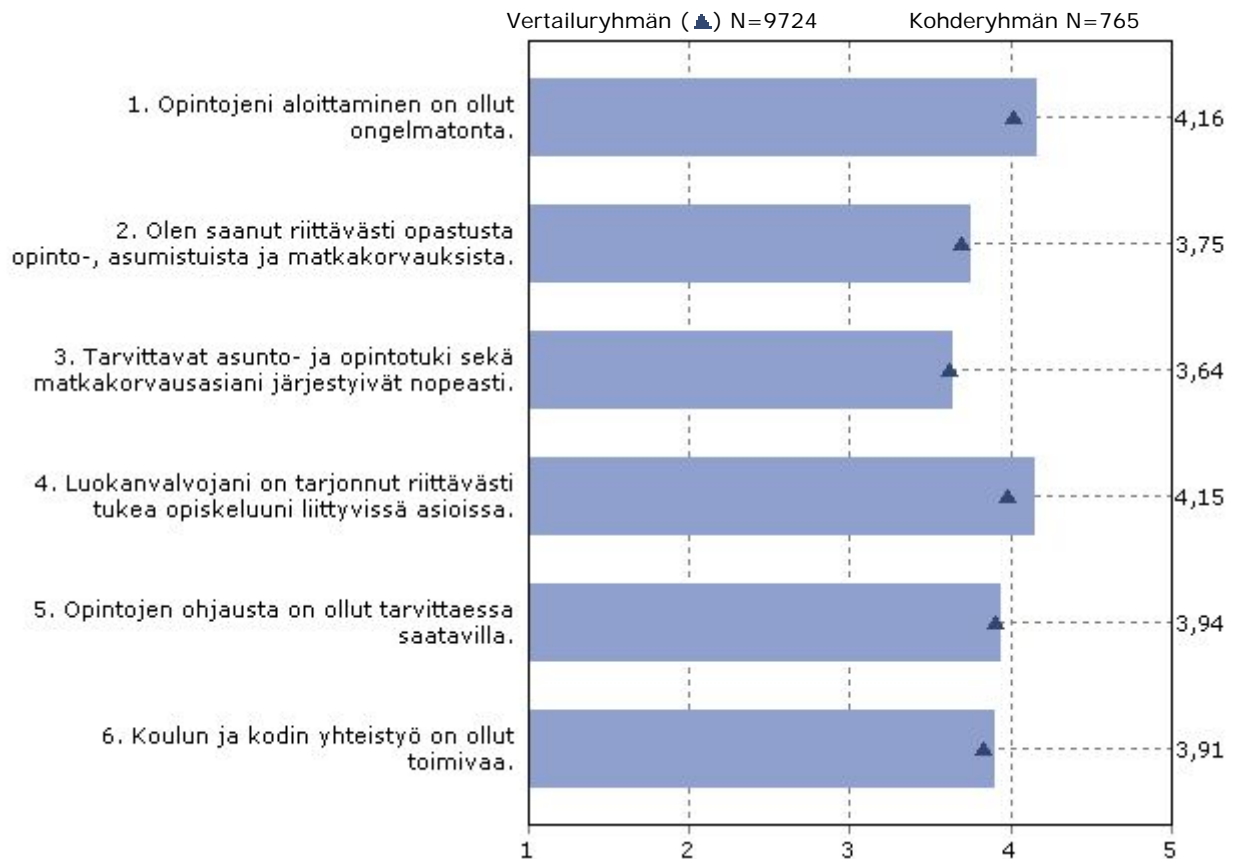

Koonti, kaikki koulutusalat, N=768, vastausprosentti keskimäärin 83%

Arviointilomake: Opintojen aloitus

Vertailuryhmä: Kaikki koulutusalat - kaikki oppilaitokset

Koulutusalan valintaa kuvailevat väittämät

1=Täysin eri mieltä 4=Melko samaa mieltä
 2=Melko eri mieltä 5=Täysin samaa mieltä
 3=Ei samaa eikä eri mieltä

Oppilaitoksen valintaa kuvailevat väittämät

Opiskelun aloittamista kuvaavat väittämät

Opetusta ja opettajia koskevat väittämät