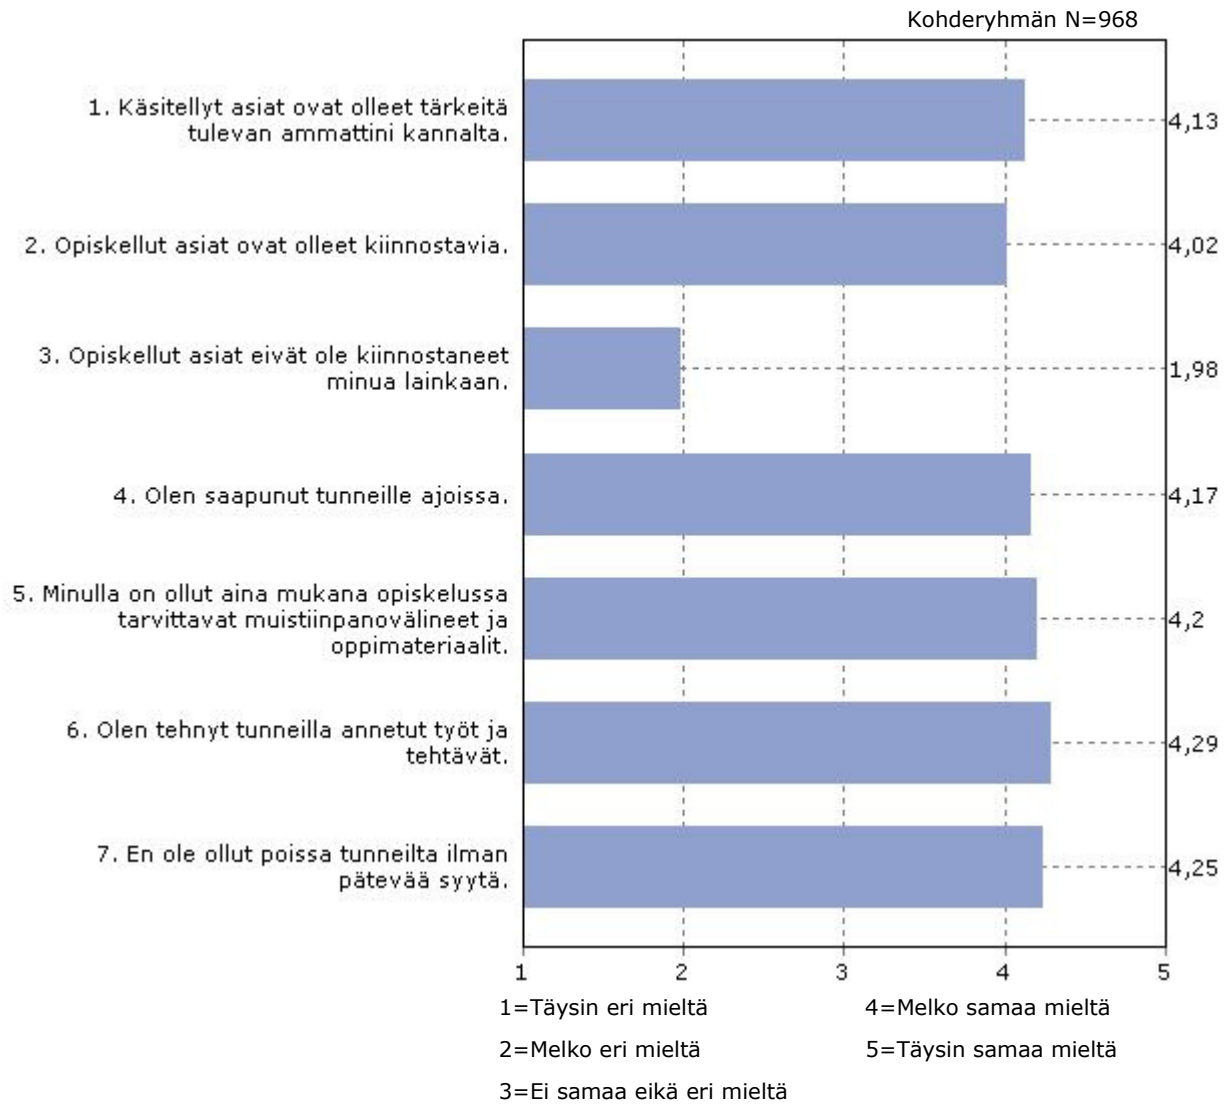

Opintojen aloitus, lukuvuosi 2007-2008

Koonti, kaikki koulutusalat, N=976, vastausprosentti keskimäärin 86%

Koulutusalan valintaa kuvailevat väittämät

Oppilaitoksen valintaa kuvailevat väittämät

Opiskelun aloittamista kuvaavat väittämät

Opetusta ja opettajia koskevat väittämät

Opiskeltavia asioita koskevat väittämät

Opiskeluilmapiiriä koskevat väittämät