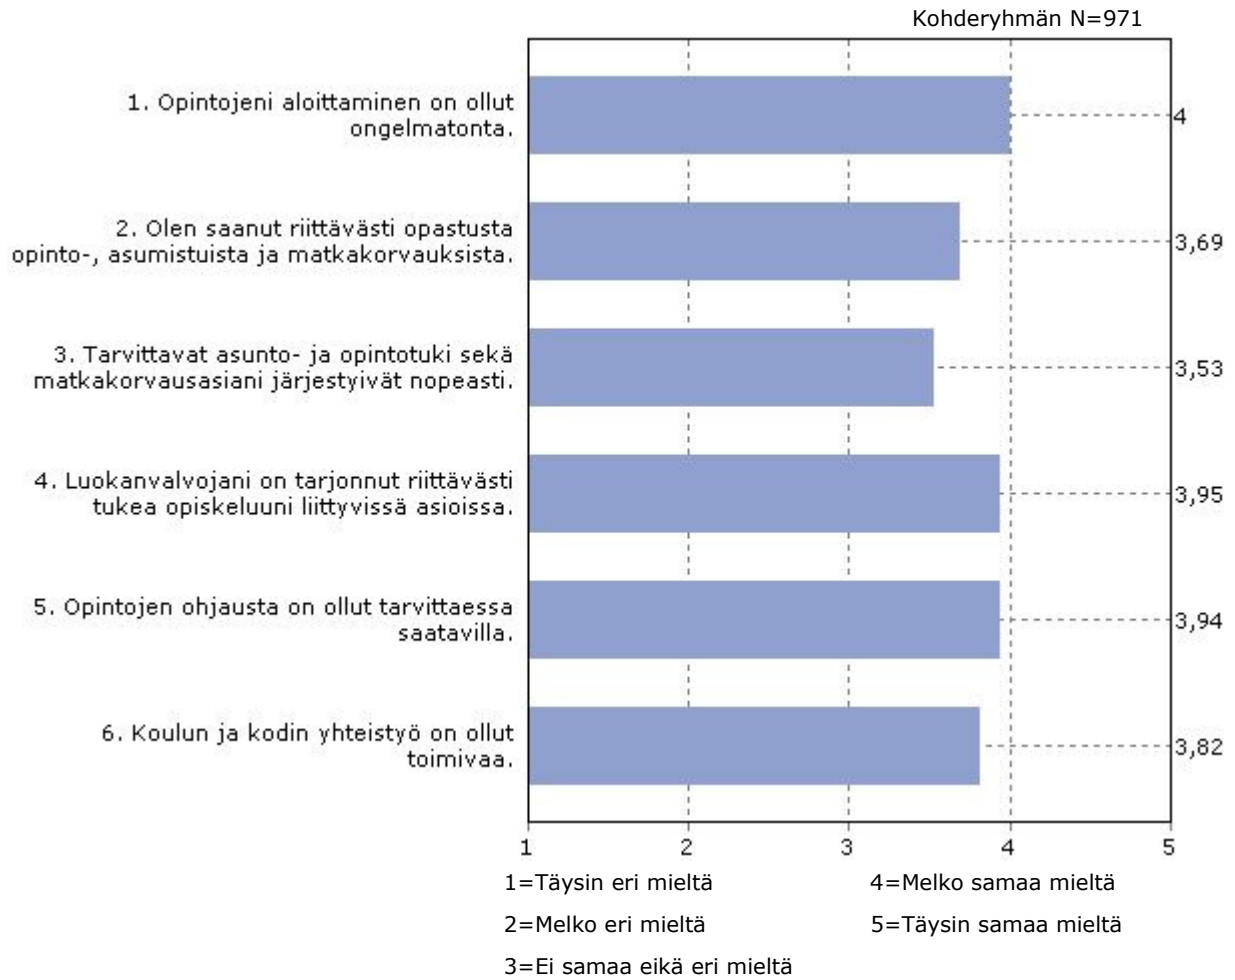

Opintojen aloitus, lukuvuosi 2007-2008

Koonti, kaikki koulutusalat, N=976, vastausprosentti keskimäärin 86%

Koulutusalan valintaa kuvailevat väittämät

Oppilaitoksen valintaa kuvailevat väittämät

Opiskelun aloittamista kuvaavat väittämät