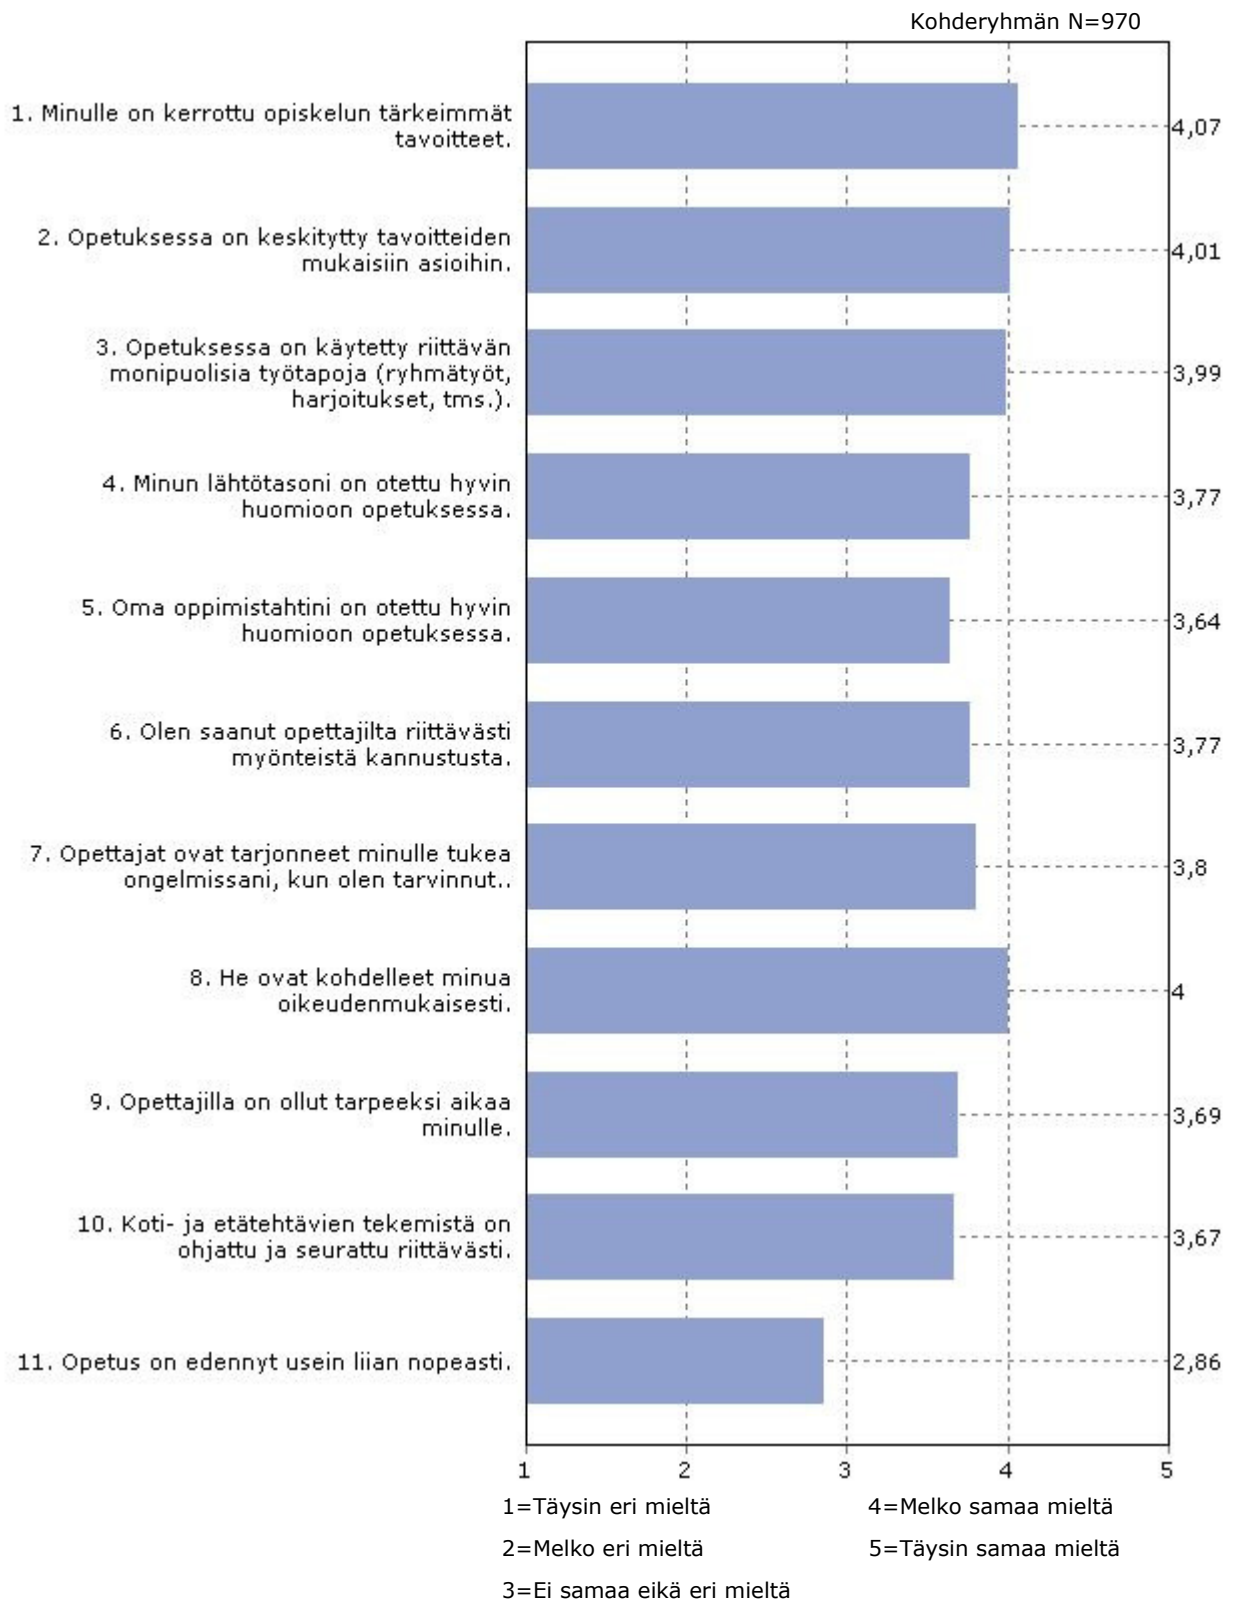

Opintojen aloitus, lukuvuosi 2007-2008

Koonti, kaikki koulutusalat, N=976, vastausprosentti keskimäärin 86%

Koulutusalan valintaa kuvailevat väittämät

Oppilaitoksen valintaa kuvailevat väittämät

Opiskelun aloittamista kuvaavat väittämät

Opetusta ja opettajia koskevat väittämät

Opiskeltavia asioita koskevat väittämät

Opiskeluilmapiiriä koskevat väittämät