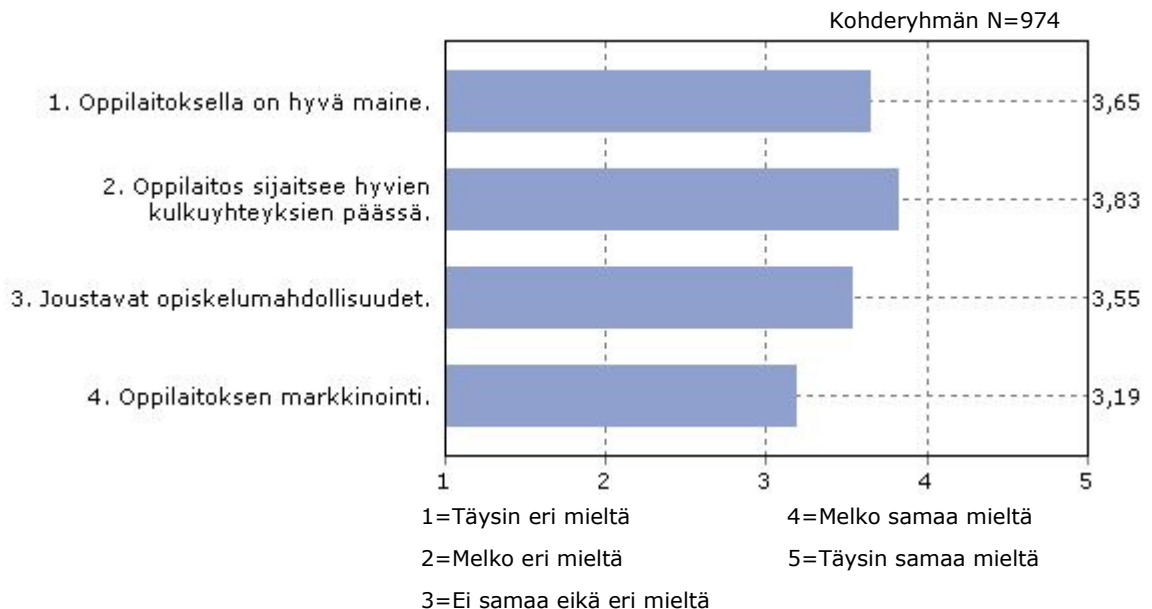

Opintojen aloitus, lukuvuosi 2007-2008

Koonti, kaikki koulutusalat, N=976, vastausprosentti keskimäärin 86%

Koulutusalan valintaa kuvailevat väittämät

Oppilaitoksen valintaa kuvailevat väittämät

Opiskelun aloittamista kuvaavat väittämät