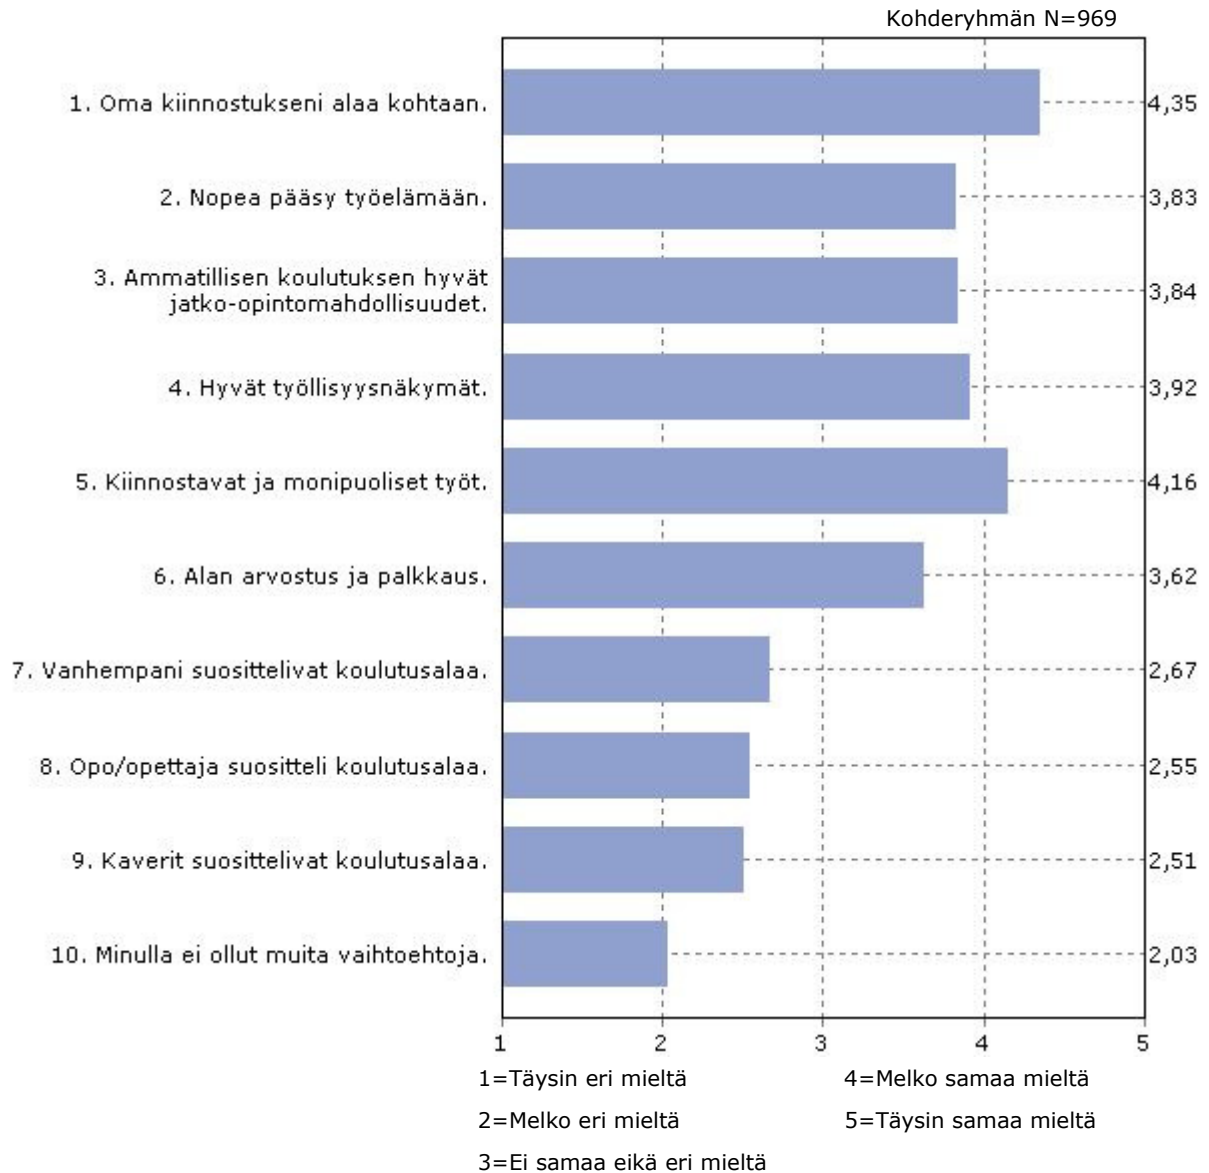

Opintojen aloitus, lukuvuosi 2007-2008

Koonti, kaikki koulutusalat, N=976, vastausprosentti keskimäärin 86%

Koulutusalan valintaa kuvailevat väittämät

Oppilaitoksen valintaa kuvailevat väittämät

Opiskelun aloittamista kuvaavat väittämät